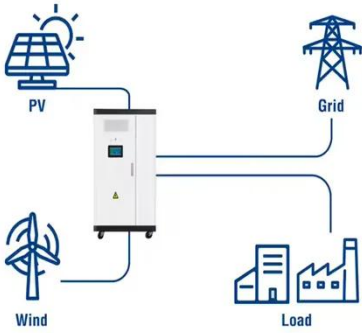

كيف يتم توليد الطاقة الكهربائية من الرياح؟ يتم توليد الطاقة الكهربائية من الرياح عن طريق وضع مجموعة من التوربينات في الأماكن التي توجد في سرعة عالية للرياح. يتم توصيل التوربينات بمولد كهربائي، مما يجعل مراوح التوربينات تحرك المولد. في العالم، توجد العديد من مزارع الرياح التي تولد آلاف الميجاوات في بعض الدول المتقدمة مثل الصين والولايات المتحدة الأمريكية.

كيف يتم توليد الطاقة الكهربائية عبر المياه؟ ويتم توليد الطاقة الكهربائية عبر المياه، عندما تفتح بوابات السد لتندفق المياه عبر أنبوب يقودها إلى توربين وهنا يبدأ النفق يضيق تدريجياً لتأخذ المياه ضغطاً إضافياً أثناء تدفقها لتصل بعدها إلى توربين مع ضغط مرتفع. فتبدأ الشفرات بالدوران. وترتبط هذه الشفرات بمحرك فوقها.

semi automatic battery pack assembly line

ما هو الفرق بين بطارية تخزين الطاقة وبطارية الطاقة؟ ما هي بطارية تخزين الطاقة؟ بطاريات تخزين الطاقة، كما يوحي اسمها، هي أنظمة بطاريات تُستخدم لتخزين الطاقة الكهربائية. فهي قادرة على تحويل الطاقة الكهربائية إلى طاقة ...

Utility-Scale ESS solutions

حلول نظام تحويل الطاقة

يتميز نظام Rockwill s'Power Conversion System (PCS) بالمرونة لتوفير مجموعة واسعة من الوظائف التي تتطلبها الشبكة الذكية والشبكة الصغيرة والطاقة احل نظام ...