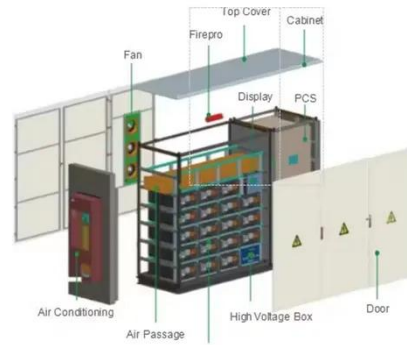

إمكانية استخدام بطاريات الليثيوم للأدوات ...

الكهربائية الأداة بطارية أن إلى ذلك يرجع · Apr 10, 2025 ثلاثية، وعادةً ما تكون ثلاث بطاريات 3.7 فولت متصلة على التوالي، ولا يتجاوز أقصى جهد شحن لها 12.85 فولت. سيؤدي استخدام UPS للشحن المباشر إلى حماية الجهد الزائد ومنع الشحن الطبيعي. لذلك ...