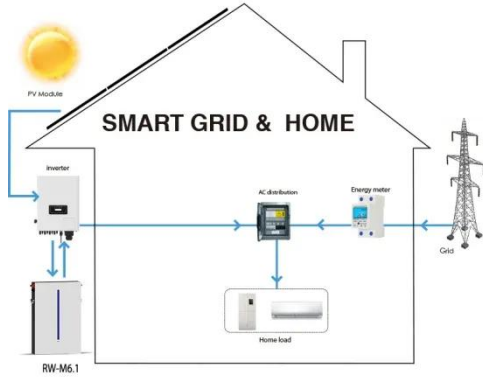

الأخبار

Sep 26, 2025 · المثال سبيل على ،عالية البناء مواقع في ،المثال سبيل على .
الطلب، يُستخدم المنشار اللاسلكي لقطع مواد متنوعة كالخشب
والمعادن. يضمن نظام إدارة البطارية الذكي (BMS) تشغيل
البطارية بكفاءة مثالية، مع ضبط خرج الطاقة بما يتناسب مع المهمة
...

تحويل الطاقة الشمسية إلى كهرباء: دليل شامل ...

Nov 18, 2025 · الخلايا وفوائد تعريف الشمسية الخلايا
الشمسية الخلايا الشمسية هي أجهزة تحول الطاقة الشمسية إلى
كهرباء من خلال العملية الكهروضوئية. تعتبر مصدراً فعالاً للطاقة
المتجددة، حيث تساعد في تقليل ...