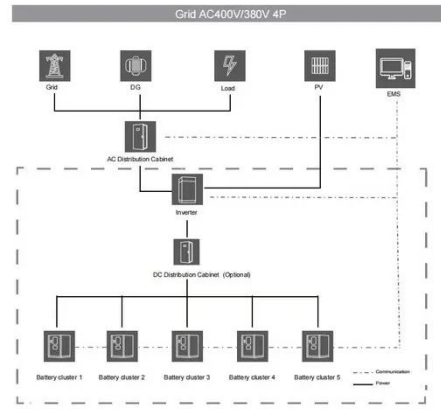

RS485
 Communication between battery and inverters
 Band rate:9600bps

RS485 Interface
 Communication between parallel packs of BMS and PC
 Band rate:9600bps

نقي مقابل. عاكس موجة جيبيية معدلة

الجهاز الذي قد لا يعمل مع عاكس الموجة الجيبية المعدل يمكن
 لـ MSWI تشغيل معظم الأجهزة، لكن بعضها لن يعمل معها.
 تحتاج الأجهزة مثل مصابيح الفلورسنت والمحركات والمحولت
 إلى طاقة "نظيفة" لتعمل بشكل صحيح. قد لا تعمل بشكل صحيح

...

✓ IP65/IP55 OUTDOOR CABINET

✓ OUTDOOR CABINET WITH AIR CONDITIONER

✓ OUTDOOR ENERGY STORAGE CABINET

✓ 19 INCH

تصنيف العاكس على أساس أشكال الموجة الناتجة

توفر الأداة الكهربائية القياسية موجة جيبيية ، عادةً مع عيوب بسيطة ولكن في بعض الأحيان مع تشويه كبير. يحتوي عاكس الموجة الجيبية الحقيقي على أفضل شكل موجة مع أدنى THD تبلغ حوالي 3%.

ما هو عاكس موجة الجيب النقي

Feb 7, 2025 · ما هو العاكس DC طاقة العاكس يحول (العاكس هو ما (البطارية ، بطارية التخزين) إلى طاقة التيار المتردد (عموماً 220 فولت ، 50 هرتز موجة جيبيية). يتكون من جسر العاكس ، مميزات هي أن شكل موجة الخرج جيد ، والتشويه منخفض للغاية ، وأن شكل الموجة ...