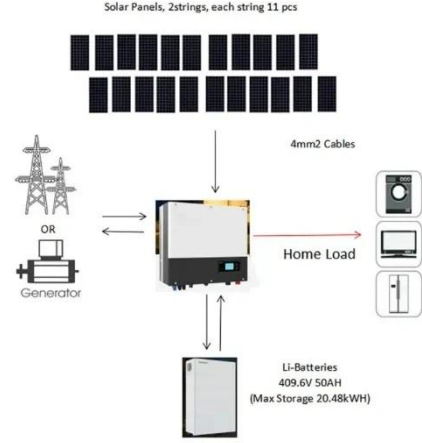

لوحات و قواطع كهرباء

زيادة ضد المنازل حماية مفتاح إلكترونيك شنيدر . 4 days ago
وانخفاض الجهد المفاجيء، 63 أمبير

لوحة توزيع كهرباء

تصنيع لوحة توزيع كهرباء يتطلب اتباع خطوات دقيقة لضمان السلامة والكفاءة. يمكن تقسيم عملية التصنيع إلى عدة مراحل، وهي: تصنيع لوحة توزيع كهرباء يتطلب اتباع خطوات دقيقة لضمان السلامة والكفاءة. يمكن تقسيم عملية ...

لوحات توزيع كهرباء رئيسية Distribution Main Panel ...

تقوم الشركة المتحدة للكهرباء بتصنيع لوحات توزيع كهرباء عموميه حتى 4000 امبير. لوحات محليه الصنع او مختبره مسبقا إلكترونيك شنيدر من Type Tested