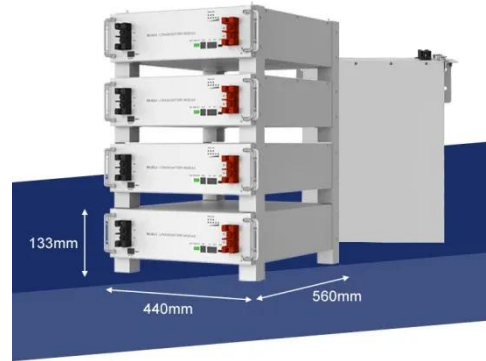

قاطع الدائرة الصناعية ا قاطع الدائرة الصناعية ...

قاطع دائرة مصبوب عالي الأداء 400 أمبير مع رحلة حرارية
مغناطيسية، سعة دائرة قصر 50 كيلو أمبير، متوافق مع IEC، مثالي
لحماية الكهربائية الصناعية.

قاطع دائرة إيتون ا قاطع دائرة إيتون مصنع... ..