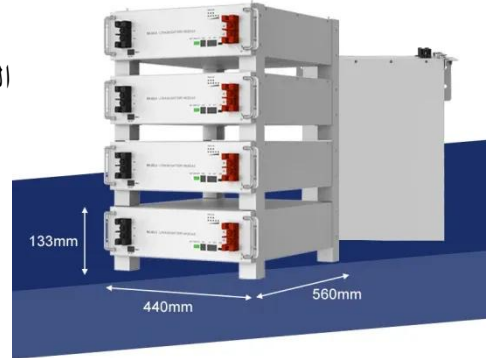

مصادر شركات تصنيع قاطع الدائرة بسعر الجملة ...

البحث عن شركات تصنيع قاطع الدائرة بسعر الجملة موردين قاطع الدائرة بسعر الجملة ومنتجات قاطع الدائرة بسعر الجملة بأفضل الأسعار في Alibaba.com. جديد المنتج الجملة الميكانيكية قطاع تغيير الكهربائية أنواع 20AMP إلى 63AMP 42VDC دائرة مع ...

بيع بالجملة قاطع الدائرة 6EP1332-1SH43 ، جودة عالية ...

الجملة لدينا قاطع الدائرة 6EP1332-1SH43 بسعر المصنع. نحن نقود قاطع الدائرة 6EP1332-1SH43 مورد في الصين ، خدمة جيدة بعد البيع.