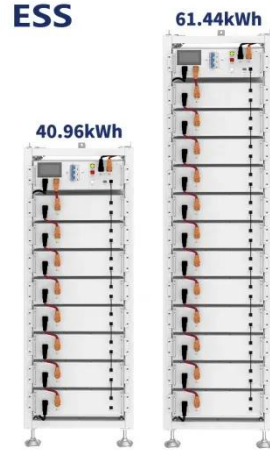

جملة شاحن هاتف محمول KC سعة 5000 مللي أمبير في ...

10 hours ago · 5000 سعة KC محمول هاتف شاحن ق تسو . مللي أمبير في الساعة مع منفذ iP، بنك طاقة صغير على شكل كبسولة مع كابل C-Type - أسود بالجملة عبر منصة TVCMALL ChinaShopping. خيارات مع كبيرة كميات شراء. مخصصة، خصومات جملة ...

بنك طاقة محمول صغير 2025 يمكن شحن الهواتف الذكية ...

بنك طاقة محمول صغير 2025 يمكن شحن الهواتف الذكية. هذا بنك الطاقة الخارجي اللاسلكي متوافق مع المغناطيسي بقوة 22.5 واط. مثالي للخروجيات اليومية، الأنشطة الخارجية، التخيم، النزاهات، الصيد - رفيق مثالي للعطلات. يتميز هذا بنك ...