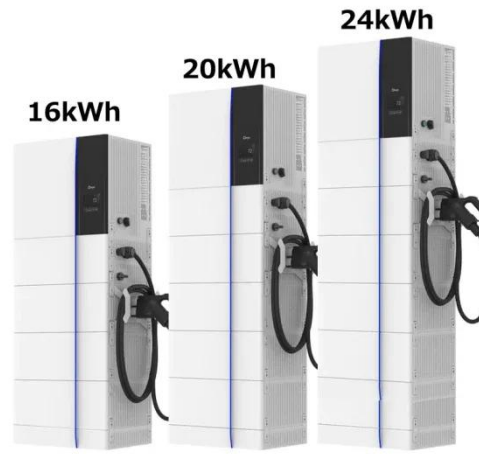

كيفية اختيار بنك الطاقة المحمول المناسب؟

فهم القدرة عند اختيار بنك طاقة محمول، فإن أول شيء يجب مراعاته هو سعته، والتي تقاس بوحدة واط/ساعة (Wh). تحدد السعة مقدار الطاقة التي يمكن لبنك الطاقة أن يستوعبها ومقدار الطاقة التي يمكنه نقلها لاحقاً إلى أجهزتك.

بنوك طاقة محمولة بشعار مخصص عالية الجودة ...

بنوك طاقة محمولة بشعار مخصص عالية الجودة بقيادة ، بنك طاقة سهل الاستخدام لشاحن هاتف محمول، يمكنك الحصول على مزيد من التفاصيل حول بنوك طاقة محمولة بشعار مخصص عالية الجودة بقيادة ، بنك طاقة سهل الاستخدام لشاحن هاتف ...