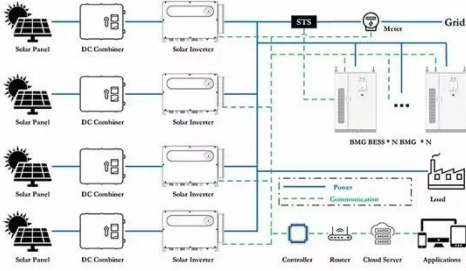

6. شحن سريع وسهل الحمل. 7. بنك الطاقة المحمول الشفاف ناعم ولكن ليس مبهراً، ويحتوي على 4 أنواع من السطوح قابلة للتعديل، وحبّات مصباح حماية العين LED المختارة، ومفتاح

سطوع واحد، وسهل الاستخدام. 8.

شحن جديد قابل لإعادة الشحن ، بنك طاقة محمول ...