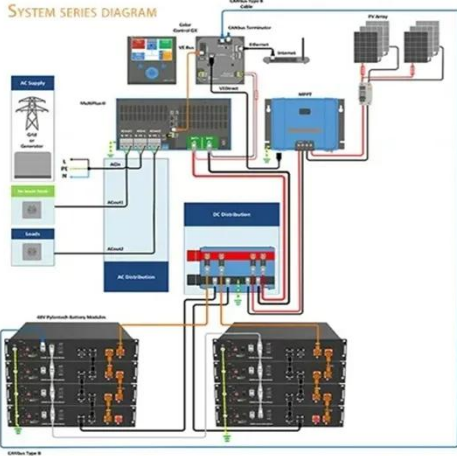

بنك طاقة محمول وسهل الاستخدام