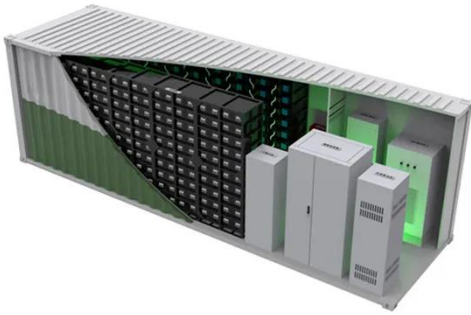

بنك طاقة محمول بسعة 60000 مللي أمبير/ساعة و100 وات ...

بنك طاقة محمول بسعة 60000 مللي أمبير/ساعة و100 وات،
مزود بمنفذ C USB للشحن السريع، وبطارية احتياطية خارجية،
وبنك طاقة بسعة كبيرة لأجهزة الكمبيوتر المحمولة للاستخدام في
الهواء الطلق