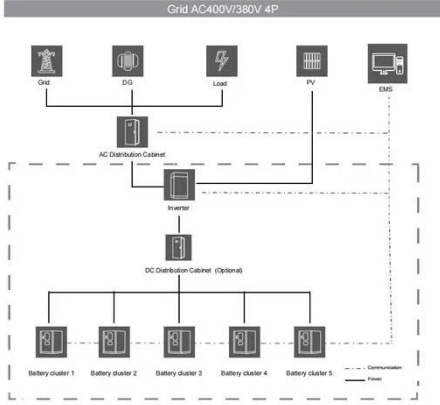

شاحن محمول يعمل بالطاقة الشمسية بسعة 20000 مللي ...

شاحن يعمل بالطاقة الشمسية، بنك طاقة محمول يعمل بالطاقة الشمسية بسعة 20000 مللي أمبير في الساعة، حزمة بطارية خارجية مقاومة للماء تعمل بالطاقة الشمسية مع منفذ USB مزدوجين ومصباح يدوي لأجهزة iPhone و iPad و Samsung وهواتف Android ...