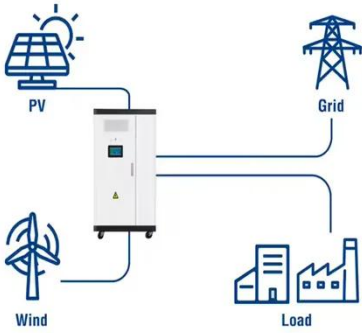

Utility-Scale ESS solutions