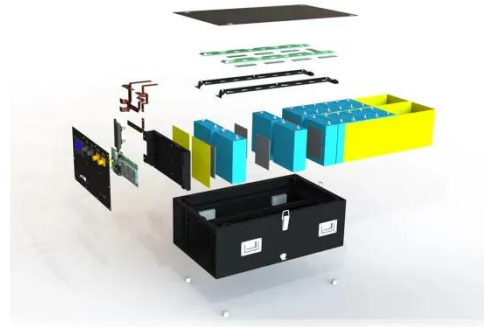

مصباح مغناطيسي LifeStyle خارجي بقدره 4000 مللي أمبير ...

يعد مصباح LifeStyle Porodo المغناطيسي الخارجي بقدره 4000 مللي أمبير في الساعة رفيقاً رائعاً للأنشطة الخارجية. إنه متعدد الاستخدامات وسهل الاستخدام. يتمتع بتصنيف IP44، مما يعني أنه محمي ضد الغبار ورذاذ الماء، مما يجعله مثاليًا ...