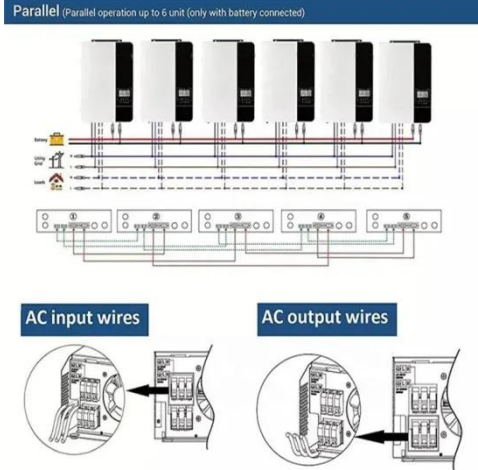

شراء بنك طاقة خارجي بسعة كبيرة ، بنك طاقة محمول صغير وسريع الشحن ، يأتي مع كابل بيانات ، ، ، مللي أمبير في الساعة في Aliexpress مقابل . ابحث عن المزيد من منتجات و . استمتع بشحن مجاني في جميع أنحاء العالم! بيع محدود الوقت إرجاع ...