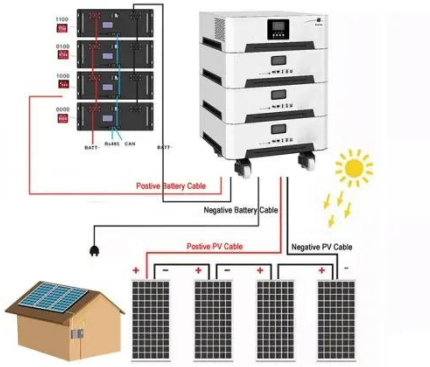

بدء التشغيل باستخدام بطارية مساعدة

Sep 16, 2025 · مصدر تستخدم أنك التالية الإرشادات تفترض · طاقة الجهد المنخفض خارجياً (مثل بادئ التشغيل المساعد المحمول). في حال بدء تشغيل Model 3 باستخدام سيارة أخرى، راجع إرشادات الجهة المصنّعة للسيارة.

Outdoor Cabinet BESS

50 kWh/500 kWh Battery Storage System
Industrial and Commercial Energy Storage

All In One Integrating battery packs High-capacity 50-500kWh Degree of Protection IP54 Operating Temperature Range -20~60°C (Derating above 50 °C)	Intelligent Integration integrated photovoltaic storage cabinet Rated AC Power 50-100kW Altitude 3000m(>3000m derating)

بدء التشغيل باستخدام بطارية مساعدة

Jul 18, 2025 · في جيجا مصنع في المصنعة السيارات تكون · شنغهاي قبل أكتوبر 2021 تقريباً وفي مصنع فيرمونت قبل ديسمبر 2021 تقريباً مزودة ببطارية رصاص منخفضة الجهد. في حال بدء تشغيل Model 3 ...