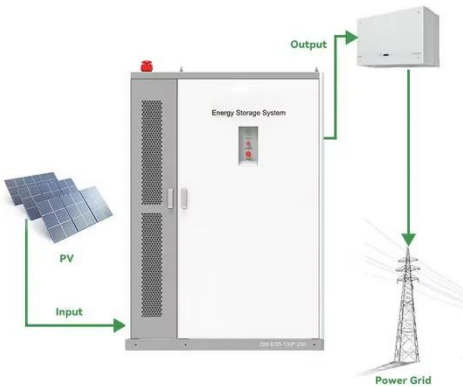

بطاريات الليثيوم للسيارات المتنقلة