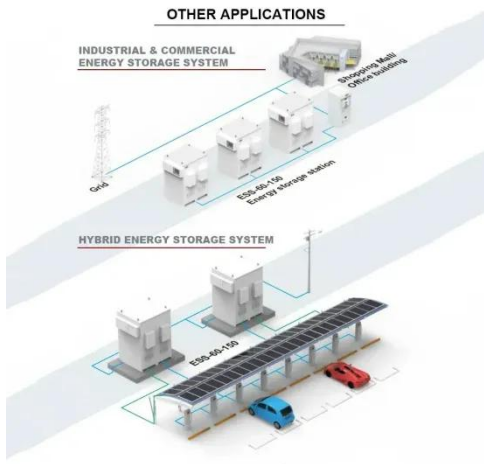

Sep 23, 2025 · بوصلة بك الخاص العاكس توصيل يتطلب .
مفتاح النقل التلقائي اهتماماً دقيقاً بالجهد والمرحلة والسلامة.
تطابق الجهد والطور قبل التوصيل، استخدم فولتمتر للتأكد من أن
خرج العاكس يطابق جهد وطور دخل ATS.