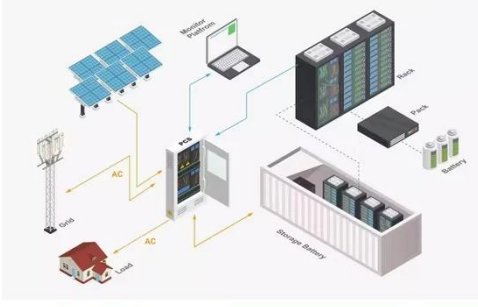

مصنع وحدة قاطع الدائرة الكهربائية المدمجة من ...

Jul 30, 2025 · إلكتروني دائرة قاطع عن تبحث هل (MCCB) مزود بوحدة فصل LSIG مدمجة؟ مجموعة W9 مصنع رائد متخصص في المنتجات الكهربائية عالية الجودة. تقديم المنتجات الإلكترونية عالية الجودة نوع Mccb مع وحدة فصل LSIG مدمجة، صنعت بفخر من قبل ...

مورد قاطع الدائرة المتري DC في الصين | W9

Jun 30, 2025 · الجودة؟ عالي مستمر تيار قاطع عن تبحث هل Ruirui Electric المختارة مجموعتنا تصفح. المثالية وجهتك هي من المنتجات عالية الجودة التي تلي احتياجاتك الكهربائية. بيت الطاقة الكهروضوئية قاطع الدائرة المتري DC فئات المنتجات ... منتجات

الثقة العالمية المبنية على الجودة: اكتشاف أفضل ...

Sep 30, 2025 · يجعله ما (MCCB) المتري الدائرة قاطع فهم ضرورياً في توزيع الكهرباء هل تعرفون قواطع الدائرة المصنوبة، أو اختصاراً قواطع الدائرة الكهربائية المصنوبة (MCCBs)؟ إنها بالغة الأهمية لضمان سلامة وموثوقية توزيع الكهرباء، سواء في ...