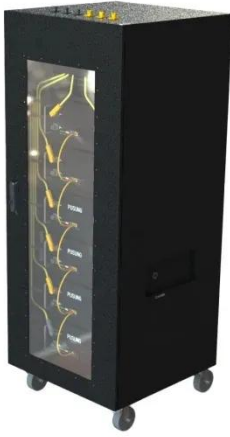

أوروبا ...

قد تتنصت على لندن.. تحذير بريطاني من "سفارة ...

الحكومة في السيراني الأمن خبراء دق · May 28, 2025
البريطانية بشكل سري ناقوس الخطر، بعد كشف النقاب عن خطط
صينية لبناء "سفارة عملاقة" وسط العاصمة لندن رسالة
تحذيرية وورد فقد أرسل مسؤول بارز من شركة ...

دبلوماسية شي: كاسروا الجليد وإرثهم الحي الذي ...

الذي الحي وإرثهم الجليد كاسروا: شي دبلوماسية · Jul 20, 2023
يربط الصين ببريطانيا-بكين 19 يوليو 2023 (شينخوا) قبل سبعين
عاما، قام وفد من قادة الصناعة والأعمال البريطانيين برحلة إلى
بكين، مدفوعا برغبة بدء علاقات تجارية مع الصين وسط إقرار ...

مُصنِّع قاطع الدائرة المتري من النوع البلوري ...

الجودة في W9 مجموعة سمعة بفضل · Jul 30, 2025
والابتكار، يُعد قاطع الدائرة المصنوب من النوع 400a من
الكريستال السائل حلاً موثوقاً به لتوزيع الطاقة بكفاءة وأمان.