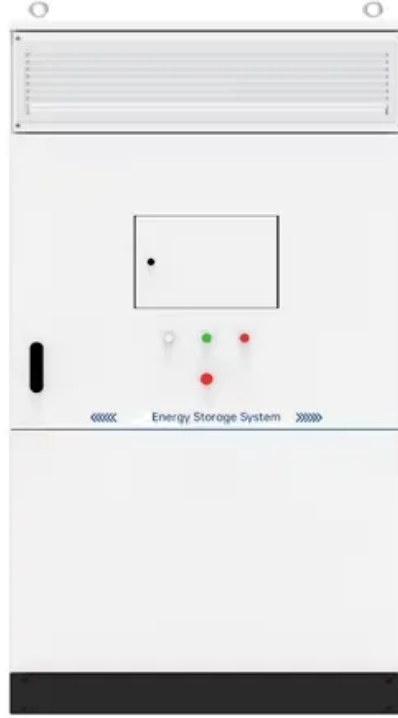

حاويات ديل كارمن

الجميل سويتش جير للبيع في مانيفلا