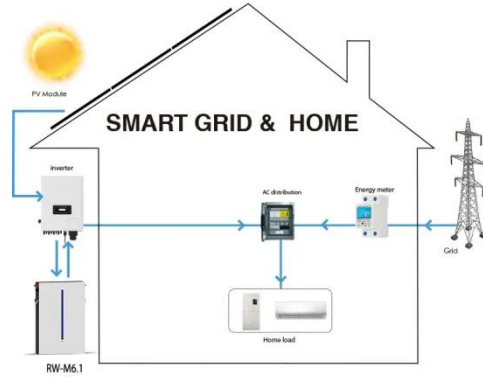

سويتش جير معزول بالهواء لتوفير الطاقة من سيببي ...

سويتش جير معزول بالهواء لتوفير الطاقة من سيببي، وحدة رئيسية كهربائية جهد متوسط، سويتش جير مغلق معدني للسكك الحديدية، محطة الطاقة - الصين الغاز معزول، SF6، تبديل، فصل، قاطع الدائرة، محول، محول ...

أجهزة الفصل والوصل (سويتش جير)

المحولات تصنيع في رائدة شركة هي Yawei · Dec 7, 2024 حيث تتميز بأعلى معايير السلامة والأمان.. تستخدم على نطاق واسع في العديد من الصناعات، مثل ...

السويتش جير: دليلك الكامل لفهم معدات الجهد ...

تعرف على السويتش جير، أنواعه ومكوناته، وأهمية اختبارات السويتش جير مع تكنوباور، خبراء معدات الجهد المنخفض والمتوسط. تعتبر أنظمة السويتش جير من أهم مكونات الشبكات الكهربائية، فهي المسؤولة عن حماية الدوائر، التحكم في ...

السويتش جير: دليلك الكامل لفهم معدات الجهد ...

تعرف على السويتش جير، أنواعه ومكوناته، وأهمية اختبارات السويتش جير مع تكنوباور، خبراء معدات الجهد المنخفض والمتوسط. تعتبر أنظمة السويتش جير من أهم مكونات الشبكات الكهربائية، فهي المسؤولة عن حماية الدوائر، التحكم في ...