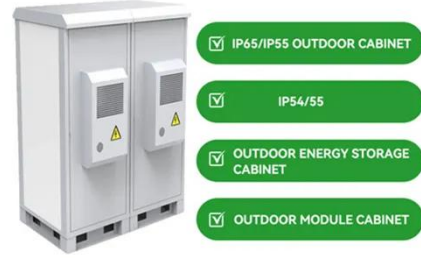

أدوات لاسلكية حزمة بطارية ليثيوم أيون WLBS5150

...

الجهود: 12 فولت بطارية ليثيوم أيون 1.5 أمبير منفذ الشحن: يو اس بي نوع سي بطارية واحدة تناسب جميع أدوات S12 المتعددة معبأة بواسطة صندوق ألوان

بطارية ليثيوم أداة كهربائية, أقصى قوة 520 نيوتن ...