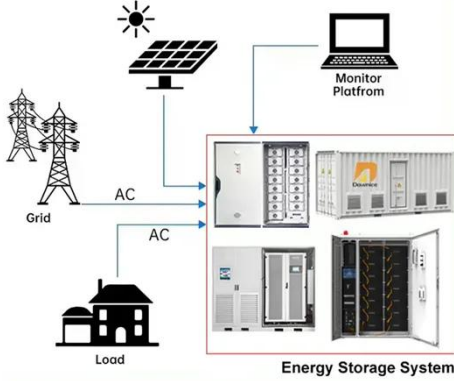

DISTRIBUTED PV GENERATION + ESS