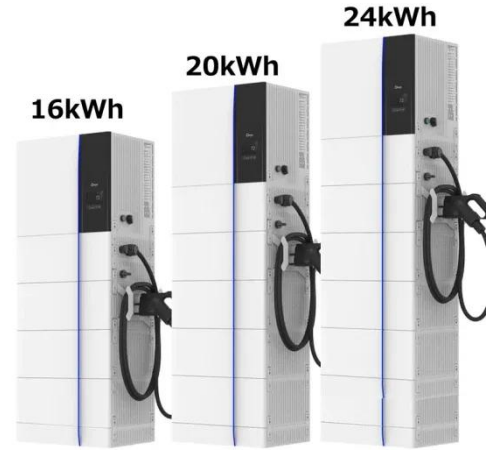

لوحة جدارية من الألومنيوم لمسار المضاء بأشعة ...

المضاء لمسار الألومنيوم من جدارية لوحة · May 16, 2024
بأشعة الشمس، علامة معدنية دائرية واقعية لمنظر خريفي - مثالية
لتزيين الجدران في المنزل أو المرآب أو الحانة 24.35$ - 60%
... 04:18:37:14 خاصة عرض 62.29$ RRP