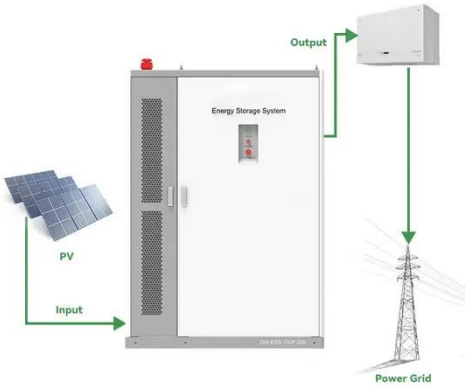

WORKING PRINCIPLE

مصباح إضاءة شارع يعمل بالطاقة الشمسية مزود ب18

...

تسوق ماركة غير محددة ومصباح إضاءة شارع يعمل بالطاقة الشمسية مزود ب18 مصباح LED أسود أونلاين في الإمارات

مصباح شارع أو حديقة يعمل بالطاقة الشمسية مع ...

- مصابيح شمسية خارجية، مناسبة للحدائق وحمامات السباحة والأسوار والساحات والممرات والسلالم والجدران الخارجية وما إلى ذلك، مقاومة للحرارة ومقاومة للعوامل الجوية، لا داعي للقلق بشأن الأضرار الخارجية.