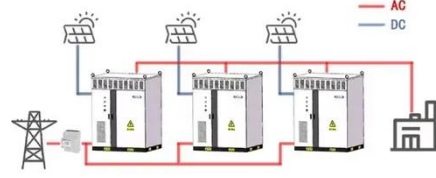

WORKING PRINCIPLE

مصباح إضاءة شارع يعمل بالطاقة الشمسية مزود ب18

...

تسوق ماركة غير محددة ومصباح إضاءة شارع يعمل بالطاقة الشمسية مزود ب18 مصباح LED أسود أونلاين في الإمارات

مصباح شارع أو حديقة يعمل بالطاقة الشمسية مع ...

- مصابيح شمسية خارجية، مناسبة للحدائق وحمامات السباحة والأسوار والساحات والممرات والسلالم والجدران الخارجية وما إلى ذلك، مقاومة للحرارة ومقاومة للعوامل الجوية، لا داعي للقلق بشأن الأضرار الخارجية.