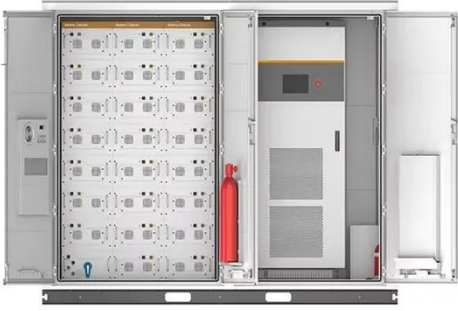

كيف تُحدث كبائن محطات الطوارئ الأساسية ...

Oct 21, 2025 · السرعة أجل من الهندسة: الفنية المواصفات · والموثوقية ال كابينة محطة القاعدة الطارئة تم تصميمه بدقة لتلبية المتطلبات الصارمة للاتصالات الحديثة: نطاق الارتفاع: 8-15 متراً، قابلة للتكيف مع احتياجات التغطية المختلفة مقاومة ...