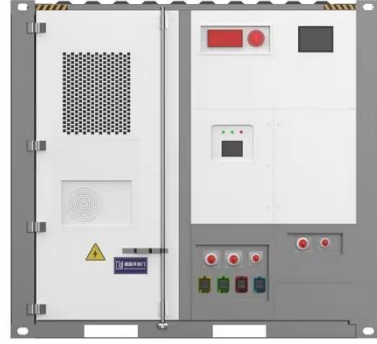

مخصص خزانة اتصالات الطوارئ، ODM / OEM، خزانة ...

شركة التتاور متخصصة في تصنيع خزانة اتصالات الطوارئ على مدى 30 عاما. احصل على أفضل العروض السعريه لمنتجات الهياكل الفولاذية بسرعة. يدوم طويلاً، فعال من حيث التكلفة.

مخصص مأوى اتصالات الطوارئ، ODM / OEM مأوى اتصالات ...

شركة التتاور متخصصة في تصنيع مأوى اتصالات الطوارئ على مدى 30 عاما. احصل على أفضل العروض السعريه لمنتجات الهياكل الفولاذية بسرعة. يدوم طويلاً، فعال من حيث التكلفة.

إلكتروني محطة اتصال الطوارئ لاتصالات موثوقة ...

ابحث عن محطة اتصال الطوارئ إلكترونياً للحصول على اتصال موثوق به على Alibaba.com. تتوفر مجموعة متنوعة من محطة اتصال الطوارئ مع العديد من الميزات الحديثة. حول محطة اتصال الطوارئ تعد المنتجات الإلكترونية محطة اتصال ...