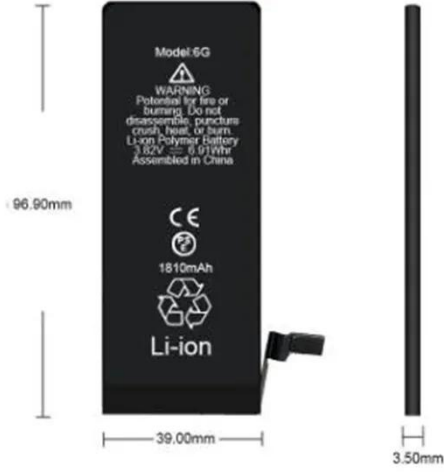

الصين استبدال قاطع دائرة العلبه المقولبة ...

أمان جهاز هو (MCCB) المقولب الدائرة قاطع . Jun 11, 2025
يحمي الدوائر الكهربائية من الدوائر القصيرة والأحمال الزائدة عن طريق منع التدفق الزائد للتيار. يمكن استخدام MCCBs في مجموعة متنوعة من التطبيقات، بما في ذلك... أكثر قاطع الدائرة المصنوب