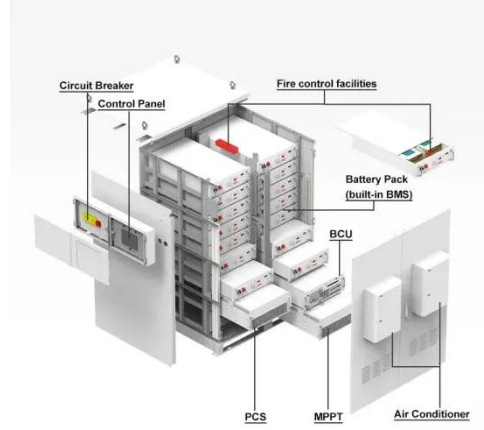

كيفية توصيل الأسلاك بقاطع الدائرة: 10 خطوات ...

الدائرة بقاطع سلك توصيل كيفية على تعرف · Nov 26, 2025
بأمان في 10 خطوات، بما في ذلك توصيل لوحة القاطع وتركيب
قاطع 20 أمبير/240 فولت.

قاطع الدائرة القابل للتعديل MCCB

للتعديل القابلة الدائرة قواطع مصنعي · Aug 15, 2025
الجدد بالعملاء نرحب، الصين من الموردين، المصنع، MCCB،
والسابقين من جميع مناحي الحياة للاتصال بنا لعلاقات تنظيمية
طويلة الأمد وإنجازات متبادلة.

الصين استبدال المصنعين والمصنع قواطع دوائر ...

الحالية المحولات BH-0.66 المنتج أمبيع الأكثر · Jun 5, 2023
المعدات لتصدير محترف مورد هي Yueqing Aiso
الكهربائية. تشمل منتجات التصدير: Aiso Yueqing تباع بشكل
رئيسي إلى جنوب شرق آسيا وشرق آسيا وبعض الأسواق