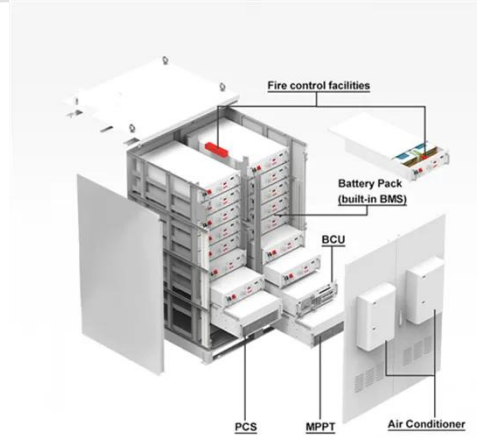

استبدال قاطع الدائرة

كيفية استبدال قاطع الدائرة المعطل بأمان وفعالية فحص اللوحة في صغير دارة قاطع ENERGROWTH Simpover بعد ذلك، ابحث عن القاطع المُشكّل الذي يحتاج إلى استبدال. يُمكنك معرفة أن القاطع لا يعمل إذا لم يظل في وضع التشغيل، أو إذا استمر في ...