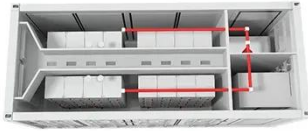

إذا استمر في ...

تكلفة استبدال قاطع الدائرة ا تكلفة استبدال قاطع ...

قاطع AS-A160-NZMS2-4 رباعي الأقطاب قاطع الدائرة الأقطاب رباعي مصبوب دائرة قاطع هو NZMS2-4-A160-AS بقوة 160 أمبير. يتميز بتصميم مدمج، مناسب لمختلف التطبيقات. تبلغ قدرته 5 كيلو أمبير عند أقصى جهد.