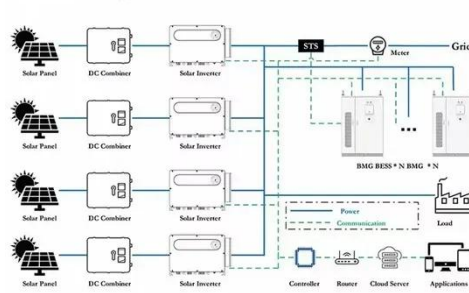

دوائر قواطع المنازل أصحاب يختار ما أغلب · Nov 1, 2025
كهربائية مصغرة من النوع B من علامات تجارية مثل Eaton
وSiemens وABB لموثوقيتها وسهولة استخدامها. ويفضل مديرو
المصانع الطرز عالية السعة، مثل قاطع Electric Schneider من
النوع D ...

أفضل الأماكن للحصول على قواطع الدائرة المصغرة

...

، الإنترنت عبر أمور 2025 أفضل بمقارنة قم · Nov 11, 2025
والأسعار، والشهادات، ونصائح الشراء بالجملة للحصول على مصادر
موثوقة. تتمتع شركة Electric Schneider بالعديد من قواطع
الدائرة المصغرة. (أراضي البوديساتفا) تغطي سلسلة ComPact
نطاق ...

حلول korea breaker circuit موثوقة لأنظمة كهربائية آمنة

البحث عن شركات تصنيع قاطع الدائرة كوريا موردين قاطع الدائرة
كوريا ومنتجات قاطع الدائرة كوريا بأفضل الأسعار في
الكهربائية الدائرة قواطع والتطبيقات الأنواع Alibaba.com
الكورية تأتي بأشكال مختلفة، كل منها مصمم خصيصاً ...

كيفية استبدال قاطع الدائرة بشكل صحيح

الدائرة قاطع استبدال السهل من ،الحظ لحسن · Oct 3, 2025
تابع القراءة لمعرفة كيفية استبدال قاطع الدائرة في صندوق قاطع
الدائرة. 1. التحضير قبل استبدال قواطع الدائرة المنزلية تتطلب
الأدوات والشروط التالية