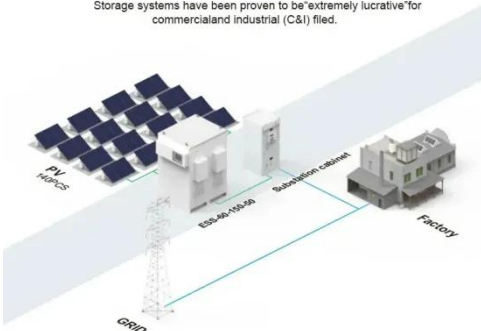

BASIC APPLICATION

محطات القاعدة الخلوية Stations Base Cellular

محطات القاعدة الخلوية Stations Base Cellular ما هي محطات
القاعدة الخلوية؟ ميزات محطات القاعدة الخلوية Base Cellular
1- الخلوية الأساسية المحطة مكونات Stations:

بيع بالجملة هوائيات محطة قاعدة مزدوجة النطاق ...

ابحث عن مجموعات هوائيات محطة قاعدة مزدوجة النطاق
بالجملة على Alibaba.com. نوع مخزونك باستخدام هوائي
جهاز. دولييين موردين من أخرى اتصالات هوائي وأجهزة Satcom
اتصال لاسلكي Uhf Vhf ، ذو نطاق مزدوج ، ذو جودة عالية، جهاز