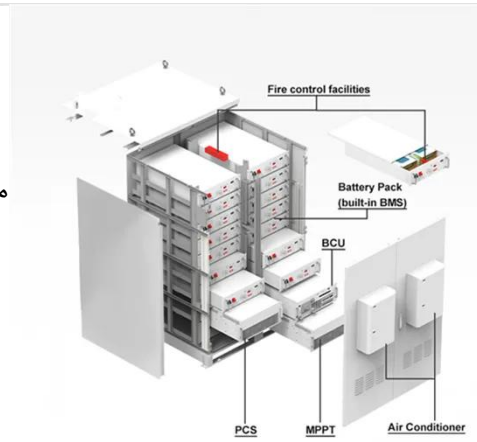

إضاءة خارجية رخيصة بالطاقة الشمسية

موقع سولار انرجي من أفضل المواقع الإلكترونية التي تعمل بمجال الإضاءة بالطاقة الشمسية، حيث يوفر لك تشكيلة متنوعة من أجود وأفخم أنواع مصابيح الإنارة التي تعمل بالطاقة الشمسية، كما يؤمن لك إضاءة خارجية مثالية بالاعتماد ...

المصابيح الشمسية عالية الطاقة: الدليل النهائي ...

الشمسية للمصابيح النهائي الدليل استكشف · 5 days ago
عالية الطاقة لحلول الإضاءة الخارجية. تسوق خيارات عالية الجودة تعمل بالطاقة الشمسية مع إنتاجية عالية وإضاءة بيضاء دافئة. في الآونة الأخيرة، كان هناك زيادة في الطلب على مصابيح ...