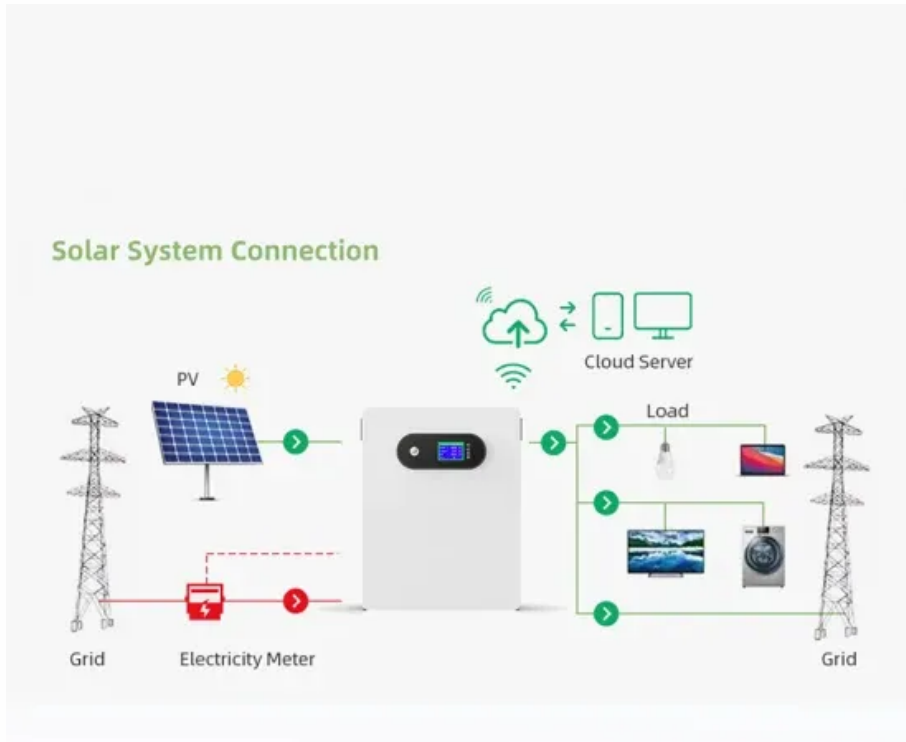

حاويات ديل كارمن

أي مكثف فائق هو الأفضل في أنجولا؟