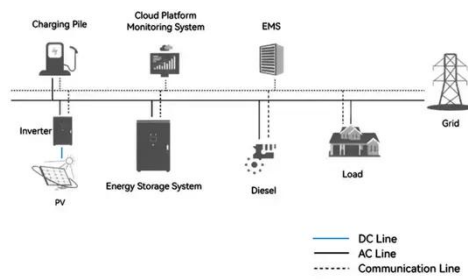

## أي مكثف لتخزين الطاقة ذات الجهد العالي هو ...

تخزين البطاريات الصناعية، تخزين طاقة البطارية ذات الجهد العالي تخزين البطاريات الصناعية، نظام تخزين طاقة البطارية ذات الجهد العالي، نظام بطارية LiFePo192 بقدره 200 فولت 4 أمبير في الساعة لتخزين الطاقة الشمسية، تم تصميم ...

## ما تحتاج إلى معرفته قبل اختيار مكثف

الشكل 1. أنواع المكثف ما هي السماحية العازلة؟ المكثف هو جزء إلكتروني أساسي يخزن الطاقة الكهربائية لفترة قصيرة ثم يطلقه عند الحاجة، يقوم بذلك عن طريق الاحتفاظ بشحنة كهربائية بين لوحين معدنيين ، مفصولة بمواد غير موصوفة ...

## System Topology