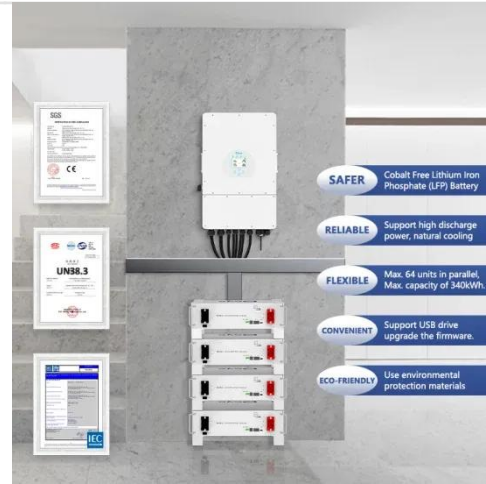

الشركة المصنعة والموردة لقواطع الطاقة في الصين ...

وكما يعلم الجميع، إذا اعتنينا بـ Simpower ENERGROWTH قاطع الطاقة MCB في الوقت المناسب، سيؤدي ذلك إلى إطالة عمرها الافتراضي ويمكننا الحفاظ على سلامة النظام الكهربائي.

قم بترقية نظامك الكهربائي باستخدام مفتاح قاطع ...

كهربائي قاطع مفتاح عن تبحث هل · Dec 9, 2023
موثوق؟ تواصل مع الشركة الرائدة في مجال تصنيع الجملة والمورد والمصنع. احصل على منتجات عالية الجودة بأسعار الجملة. نقدم لكم مفتاح القاطع الكهربائي، وهو منتج متطور من شركة YUEQING DENO ...