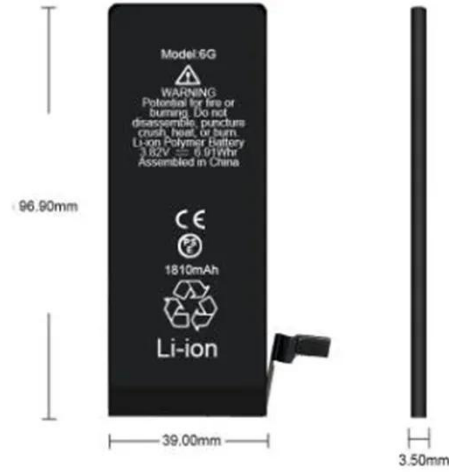

حسبما ذكرت شبكة ACN.