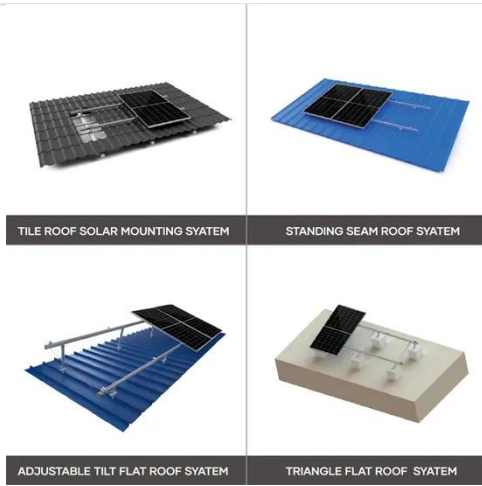

تعمل مرجعية محطة (Operating Reference Station) ...
بإستمرار). بعبارة ...