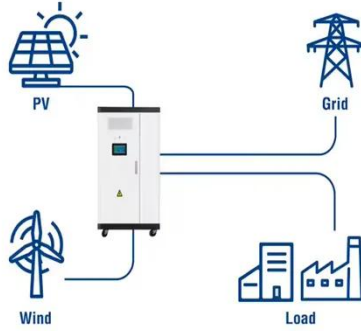

Utility-Scale ESS solutions

مصابيح LED التي تعمل بالطاقة الشمسية: الدليل

...

6 days ago · LED مصابيح باستخدام الخارجية مساحتك عزز . التي تعمل بالطاقة الشمسية. قم بإضاءة الأسطح والممرات والأشجار والمزيد باستخدام إضاءة LED الشمسية الموفرة للطاقة. تسوق الآن!

أضواء خارجية تعمل بالطاقة الشمسية مدمجة مع ...

تعمل بالطاقة الشمسية، لذلك لا حاجة إلى كهربائي، ولا أسلاك إضافية يتم تشغيل شريحة LED عالية الطاقة فائقة السطوع تلقائياً عند الغسق شحن لمدة 8 إلى 10 ساعات، ويمكن العمل بشكل طبيعي لمدة 12 ساعة عمر افتراضي طويل يصل إلى 50000 ...