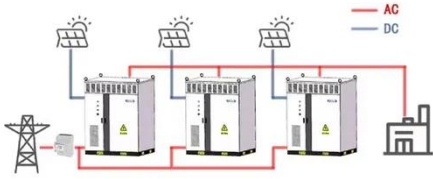

WORKING PRINCIPLE

محطة قاعدة الاتصالات الكهروضوئية

Mar 17, 2025 · DSP intelligent control inverter technology, with excellent performance · Pure sine wave AC output, with strong adaptability to load · LCD+LED display mode, with clear indication ...

اتصل بنا

لطلبات الكتالوج، الأسعار، أو الشراكات، يرجى زيارة:
<https://www.logopediavirgendelcarmen.es>