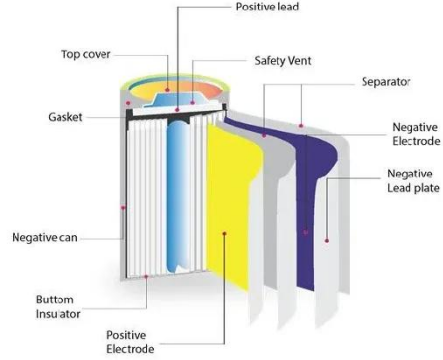

8 أمتار 60 واط مصباح شارع شمسي منفصل مع عمود ...

Jul 9, 2025 · فائق LED الشمسية بالطاقة يعمل شارع مصباح السطوع 10 أمتار 100 واط 170 لوم/واط عالي الطاقة مصباح شارع يعمل بالطاقة الشمسية بذراع واحدة ومزدوجة 9 أمتار 80 وات عالي السطوع