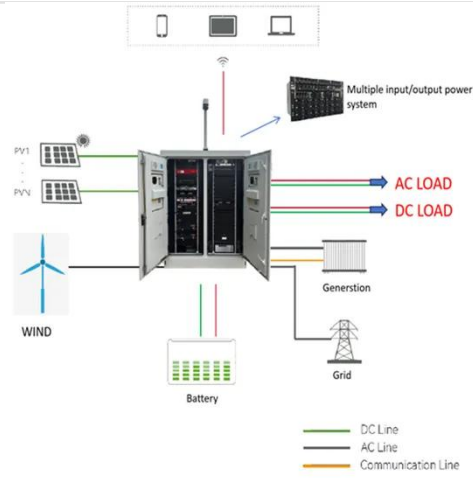

مصباح شوارع يعمل بالطاقة الشمسية لتنظيف ...

تصميم جديد ذاتي التنظيف يعمل بالطاقة الشمسية ومقاوم للماء
الحركة وضع LED واط 100 واط 80 واط 60 شارع مصباح IP65
المستمر MPPT جهاز عرض الطريق

مصابيح الشوارع الشمسية الكل في واحد بقوة 80 واط

هل تبحث عن إضاءة خارجية فعّالة؟ يجمع نظام مصباح شارع
بين Leadray من واط 80 بقوة الشمسية بالطاقة يعمل LED
الطاقة الشمسية والتصميم العصري، مما يوفر تركيباً سهلاً وصيانة
منخفضة.