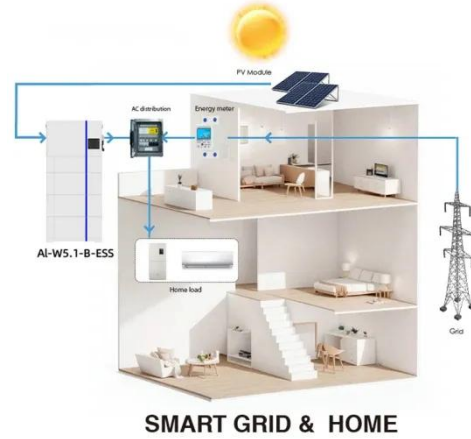

مصباح شارع يعمل بالطاقة الشمسية مثبت على ...

مثبت الشمسية بالطاقة يعمل شارع مصباح · Nov 28, 2025
على الحائط مع مستشعر حركة، 220 وات - 550 وات، حماية
الخارجية للمساحات للطاقة موفرة وإضاءة، متين تصميم، IP65.