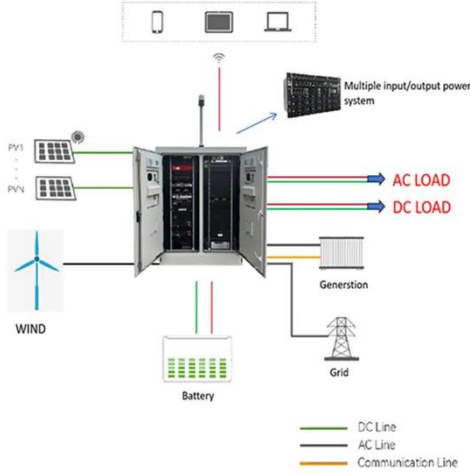

عالي السطوع