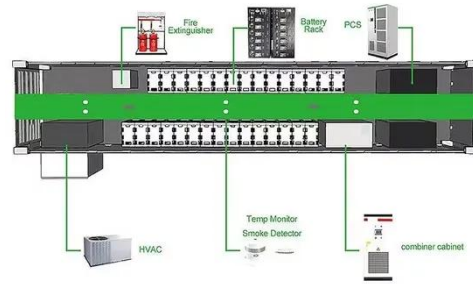

مصباح شارع يعمل بالطاقة الشمسية من سلسلة Casyoo ...

مصباح الشارع الشمسي Max Helios فائق السطوع مع 2160 لومن ومستشعر رادار وتحكم ذكي - مثالي للإضاءة الخارجية الفعالة. الرئيسية / أضواء الشوارع LED / ضوء الشارع بالطاقة الشمسية / مصباح شارع يعمل بالطاقة الشمسية من سلسلة Casyoo Helios Max ... مع

مصباح جداري خارجي يعمل بالطاقة الشمسية بـ 3 ...