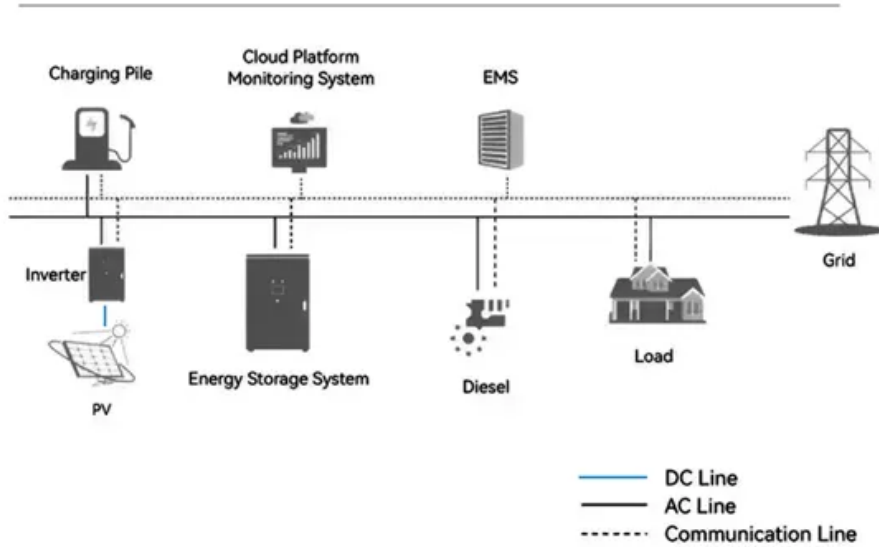

50 واط 73 فولت مصباح شارع يعمل بالطاقة الشمسية

System Topology

نظرة عامة

مناسب للحديقة والحديقة والجراج وما إلى ذلك. 183 مصباح LED موفر للطاقة، عبوة واحدة من قطعة واحدة، 50 واط، 7.3 فولت، 4000mAh، بطارية ليثيوم ايون 183 مصباح ليد، مما يوفر إضاءة خارجية من الغسق إلى الفجر للأماكن المظلمة مثل الحظيرة أو المزرعة أو التحكم بالأشعة تحت الحمراء أو الوضع التلقائي لمستشعر الضوء، يمكنك ضبط السطوع ووقت الإضاءة.