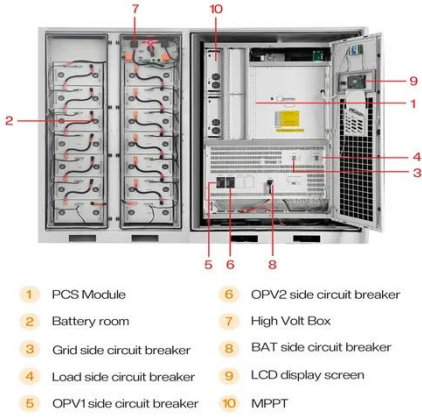

كشاف طاقة شمسية : تسوق اونلاين بأفضل الاسعار في ...

مصباح شارع يعمل بالطاقة الشمسية 500 واط LED شمسي خارجي مع لوحة شمسية جهاز تحكم عن بعد مستشعر حركة عمود طريق مقاوم للماء IP67 للشارع والفناء والملعب وموقف السيارات من رايت شور بلاستيك أسود 3.2 (17)

اضاءة بالطاقة الشمسيه : تسوق اونلاين بأفضل ...

مصباح شارع بخرز ليد يعمل بالطاقة الشمسية مع جهاز استشعار حركة يعمل من الغسق إلى الفجر، مصابيح أمان مقاومة للماء لموقف السيارات والفناء الخلفي والمرآب والممر والريف من ياكيسي 3.9 (262) ريال 109 ...

انارة طاقة شمسية : تسوق اونلاين بأفضل الاسعار ...

مصباح شارع يعمل بالطاقة الشمسية 500 واط LED شمسي خارجي مع لوحة شمسية جهاز تحكم عن بعد مستشعر حركة عمود طريق مقاوم للماء IP67 للشارع والفناء والملعب وموقف السيارات من رايت شور بلاستيك أسود 3.2 (17)