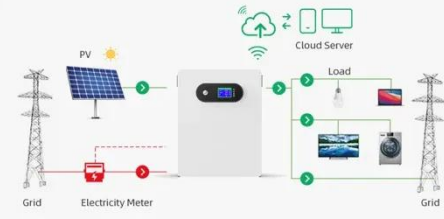

Solar System Connection

طاقة شمسية : تسوق اونلاين بأفضل الاسعار في ...

مصباح عمل ليد قابل لإعادة الشحن من ماسميغور، مصباح ليد محمول يعمل بالطاقة الشمسية 100 واط 12000 مللي أمبير/ساعة IP53 336 مع بطارية موقع عمل لحالات الطوارئ وإصلاح السيارات والتخييم والصيد 4.4 (1.6K)

اشتري مصباح شارع يعمل بالطاقة الشمسية مزود ...

تفاصيل المنتج مصباح شارع يعمل بالطاقة الشمسية مزود بخاصية الاستشعار المميزات والمواصفات: - سطوع قوي وفعال للغاية - بمساعدة المستشعرات ، يبدأ التشغيل تلقائياً ولديه 3 ...