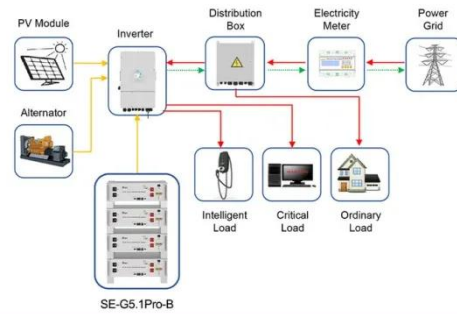

مصباح الشارع بالطاقة الشمسية الكل في واحد: فعال

...

3 hours ago · السطوع: 12 واط، 20 واط، 30 واط، 40 واط، 50 واط، 60 واط، 90 واط، 100 واط، 120 واط مقاومة الماء: IP66 حصلت على أي فكرة؟ اتصل بخبرائنا في Vorlane لتخصيص نمط إضاءة الشوارع بالطاقة الشمسية المتكامل الخاص بك.

Application scenarios of energy storage battery products