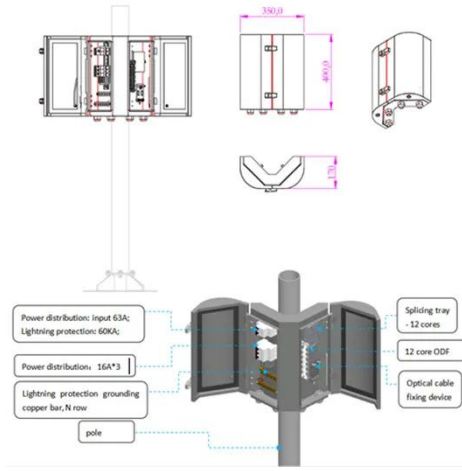

كم عدد الألواح الشمسية لضوء الشارع الشمسي 60 واط

...

Jul 13, 2021 · الشمسي الشارع لضوء الشمسية الألواح عدد كم 60 واط؟ - المعرفة - شركة شنشي يهوا المحدودة لمعدات الإضاءة الكهربائية الصفحة الرئيسية / المعرفة / المحتوى