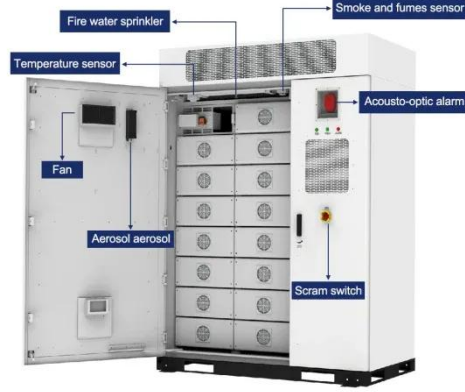

في الهواء الطلق، إضاءة خارجية شمسية ...